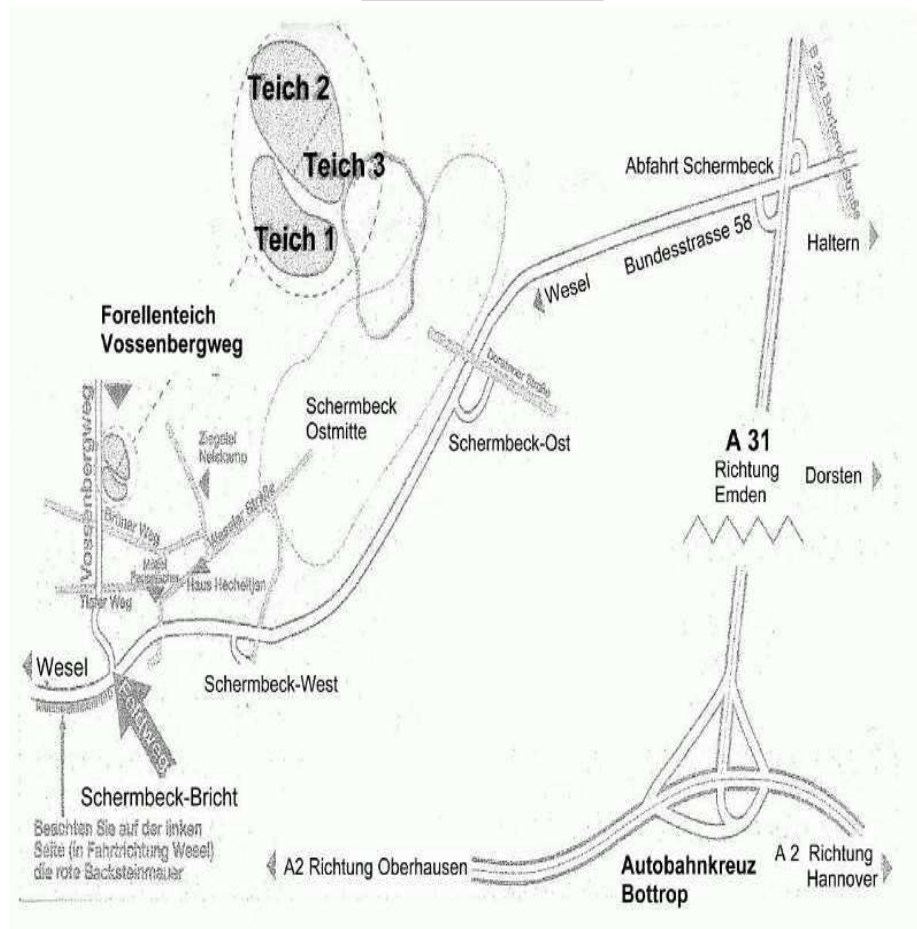

NAVTEO
MAP24

Route berechnen

Start Adresse

A Adresse, PLZ, Ort, POI, etc..

Ziel Adresse

Angelteiche zum
"Gewässervart" Telefon
02853 4480744
E-Mail: angelteiche@zum-
gewaesservart.de
46514 Schermbeck-Bricht
Am Vossenbergweg 20

* Tipp: hotel.map24.com
Hotelsuche weltweit >>

Aus Richtung ARNHEIM, WESEL, DINSLAKEN kommend:

- Von der A3 kommend, fahren Sie die Ausfahrt **"WESEL"** hinunter.
- Danach biegen Sie auf die B58, in Fahrtrichtung **"SCHERMBECK"** ab.
- Folgen Sie der Bundesstrasse in Richtung **"SCHERMBECK, DORSTEN"**.
- Nach ca. 10km, macht die B58 eine leichte links Kurve, in der auch eine Blitzanlage aufgestellt ist.
- Ca. 200 Meter weiter, sehen Sie auf der linken Seite eine Bushaltestelle.
- Direkt hinter dieser Bushaltestelle biegen Sie links in die Zielstrasse **"VOSENBERGWEG"** ein.
- Die Teichanlage befindet sich dann nach ca. 800 Metern auf der rechten Seite.

Aus Richtung DORSTEN, OBERHAUSEN, DUISBURG kommend:

- Von der A31 kommend, fahren Sie die Ausfahrt **"SCHERMBECK"** runter und biegen auf die B58 in Richtung **"WESEL"** ab.
- Nach ca. 5 km macht die B58 eine leichte links Kurve.

- In dieser Kurve sehen Sie auf der rechten Seite eine Bushaltestelle.
- Direkt vor der Bushaltestelle, geht die Zielstrasse, "VOSENBERGWEG" rechts ab.
- Dieser folgen Sie dann ca. 800m.
- Die Anlage befindet sich dann auf der rechten Seite.